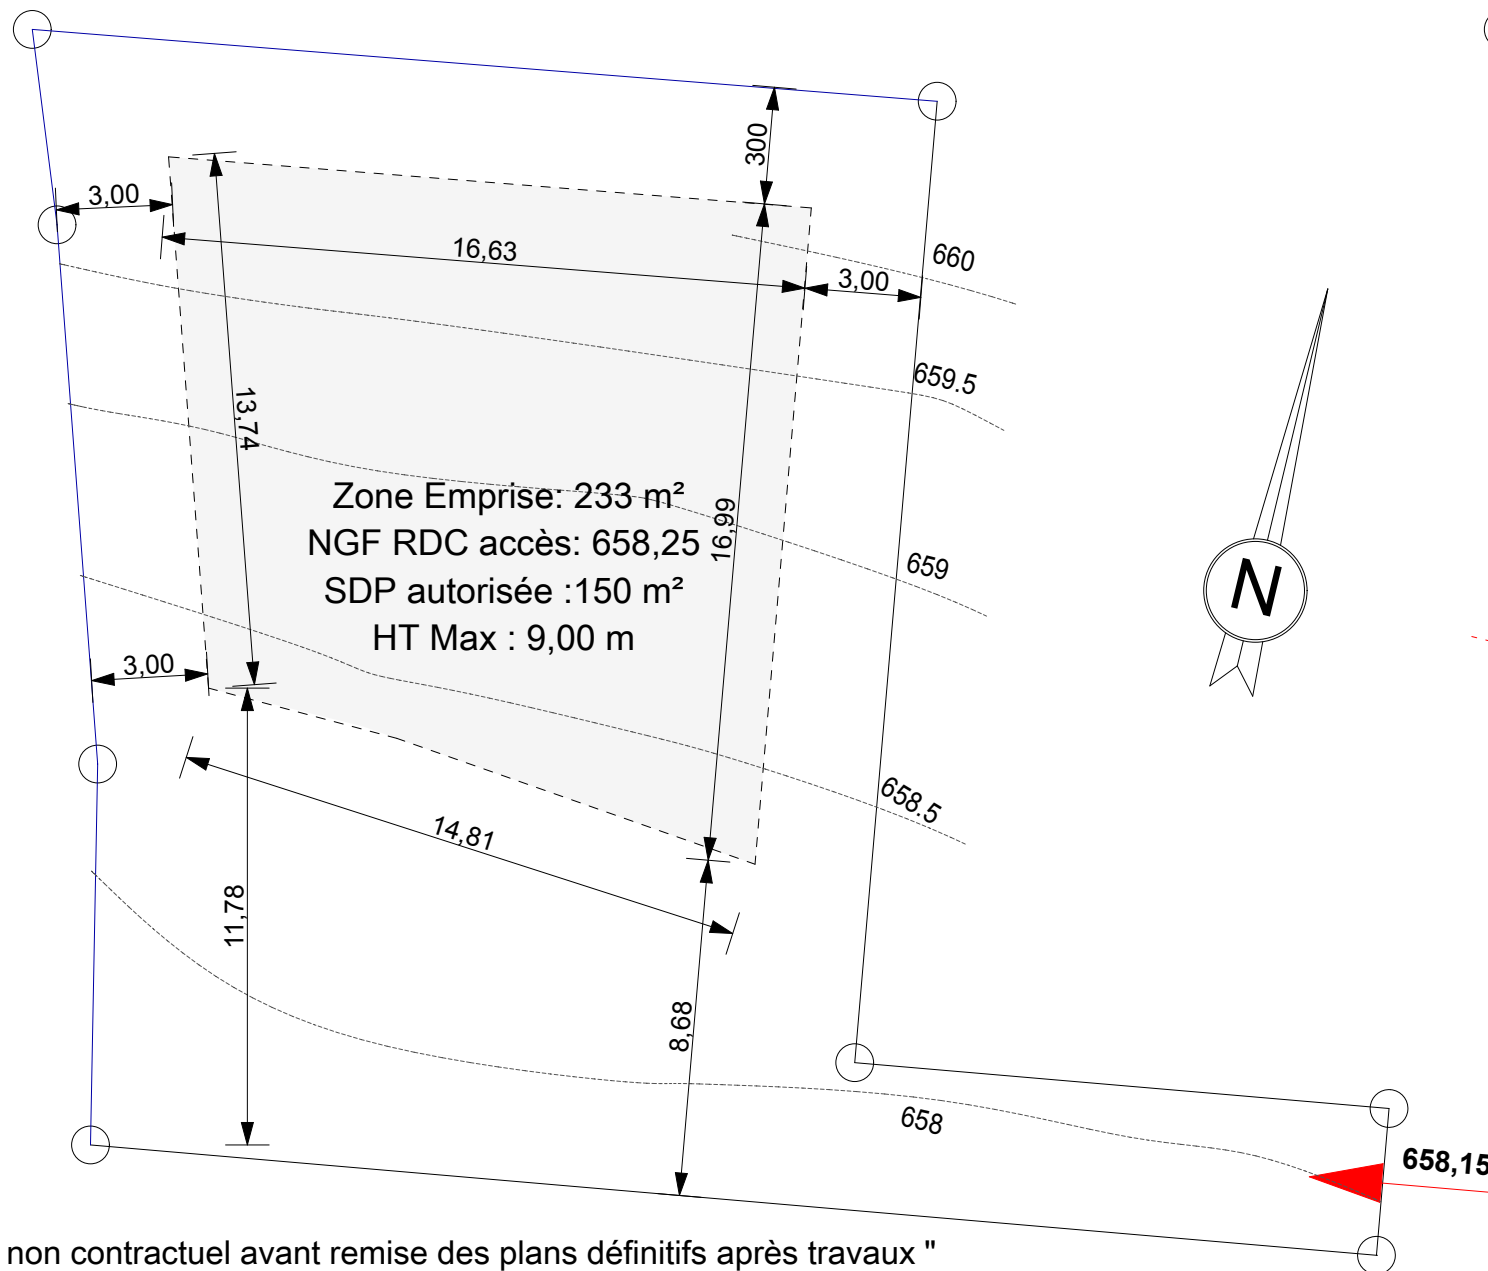

MAITRE D'OUVRAGE

LOT 1
654 m²

PLAN DE REPERAGE

PROJET ET REALISATION
D'UN LOTISSEMENT DE 4 LOTS
"LES LOEX"
IMPASSE DES TERRETS
74570 THORENS GLIERES

" Plan non contractuel avant remise des plans définitifs après travaux "