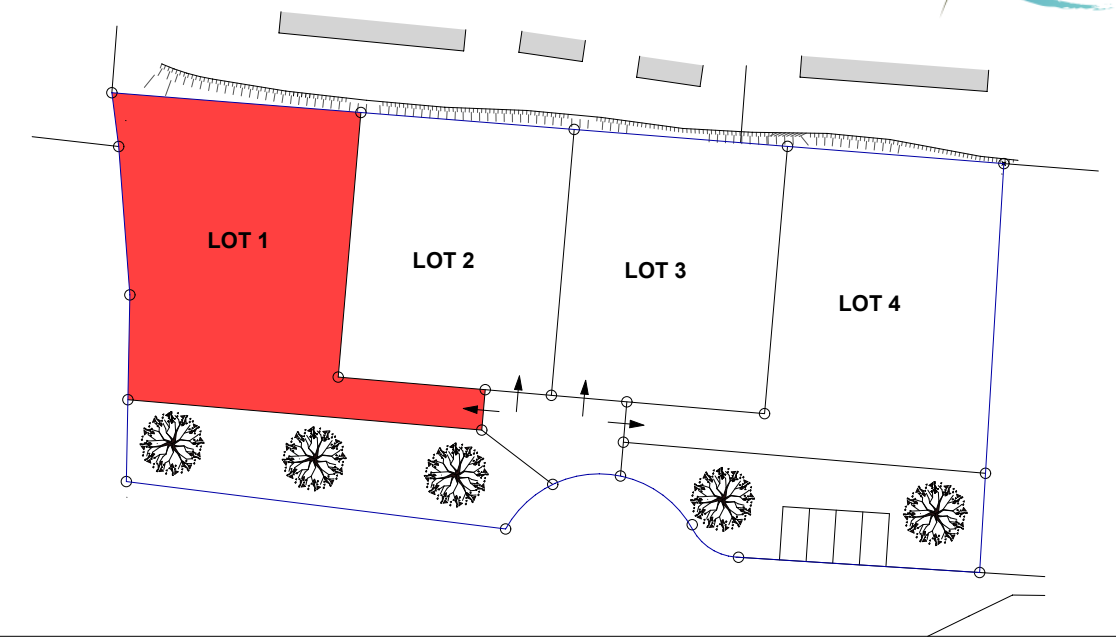

MAITRE D'OUVRAGE

LOT 1
654 m²

PLAN DE REPERAGE

PROJET ET REALISATION
D'UN LOTISSEMENT DE 4 LOTS
"LES LOEX"
IMPASSE DES TERRETS
74570 THORENS GLIERES

" Plan non contractuel avant remise des plans définitifs après travaux "