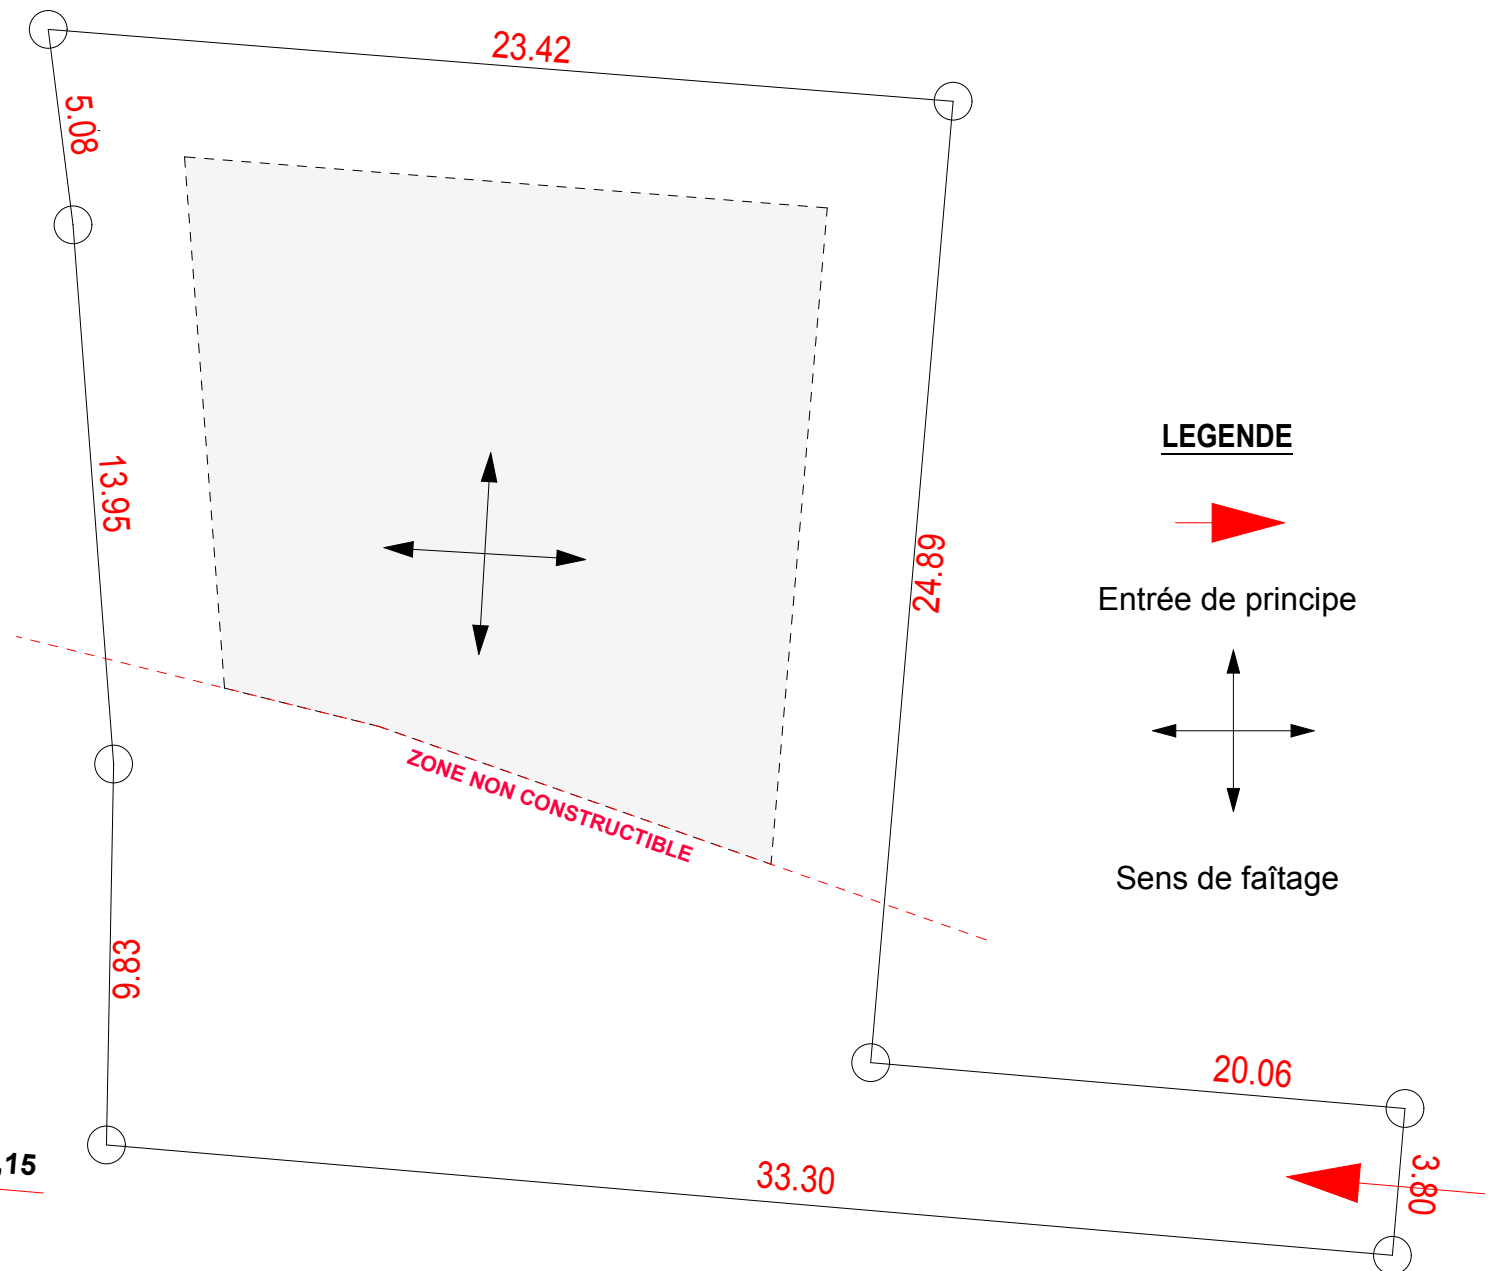

MAITRE D'OUVRAGE

LOT 1
654 m²

PLAN DE REPERAGE

PROJET ET REALISATION
D'UN LOTISSEMENT DE 4 LOTS
"LES LOEX"
IMPASSE DES TERRETS
74570 THORENS GLIERES

" Plan non contractuel avant remise des plans définitifs après travaux "