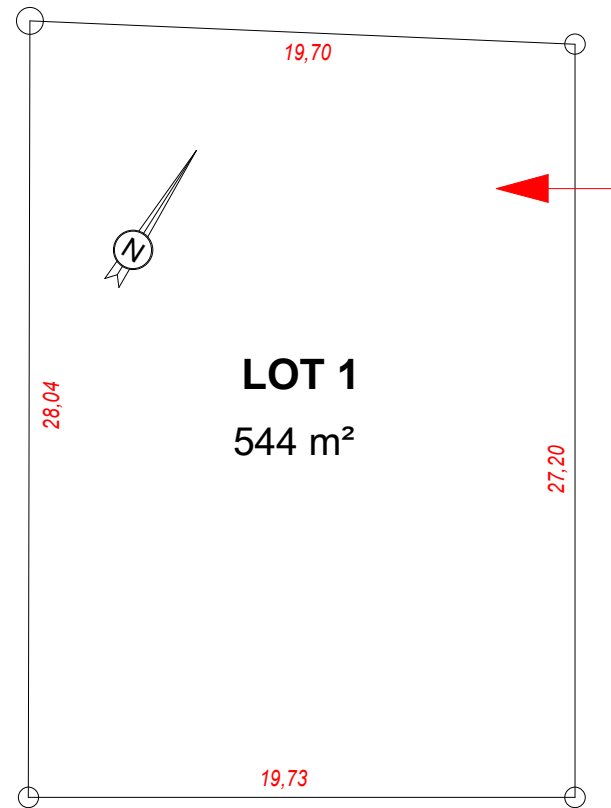

PROJET ET REALISATION D'UN LOTISSEMENT DE 6 LOTS "LES CHAMPS DE LA COTE" ROUTE DE LA COTE 74 270 MENTHONNEX SOUS CLERMONT

LOT 1

PLAN DE REPERAGE

ECHELLE : 1/250^{ème}

LEGENDE

Entrée de principe