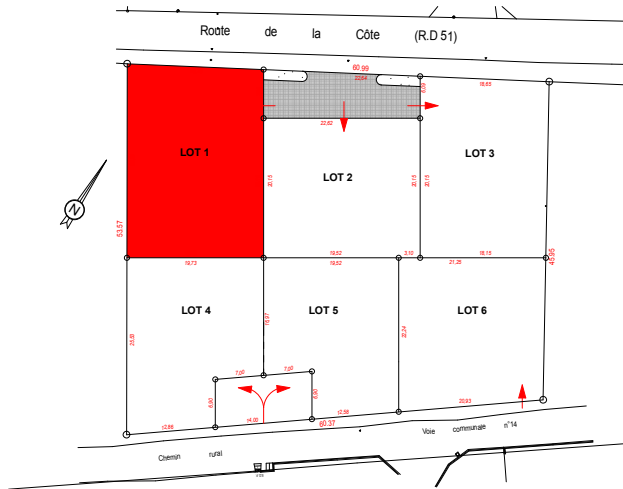

PROJET ET REALISATION D'UN LOTISSEMENT DE 6 LOTS "LES CHAMPS DE LA COTE" ROUTE DE LA COTE 74 270 MENTHONNEX SOUS CLERMONT

LOT 1

PLAN DE REPERAGE

ECHELLE : 1/250^{ème}

LEGENDE

Entrée de principe