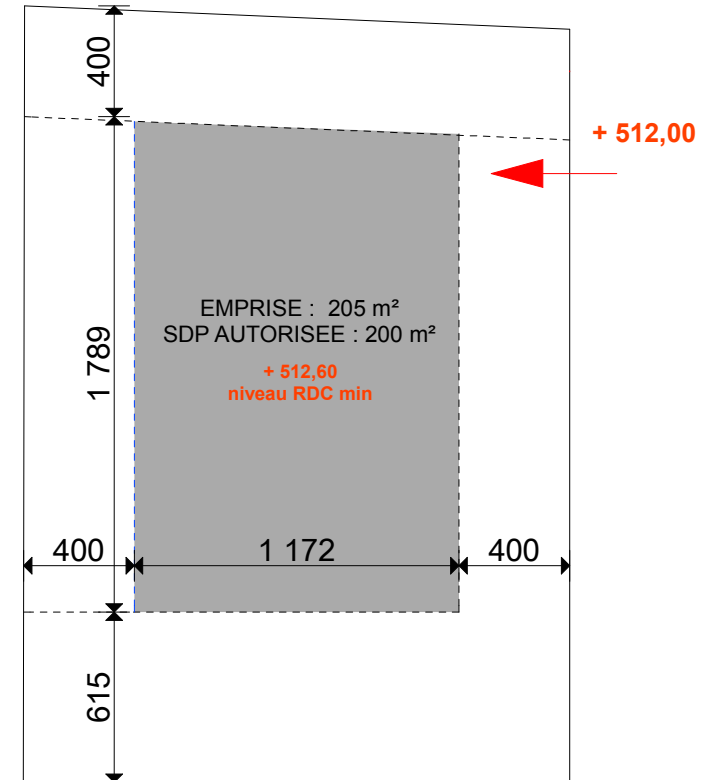

PROJET ET REALISATION D'UN LOTISSEMENT DE 6 LOTS "LES CHAMPS DE LA COTE" ROUTE DE LA COTE 74 270 MENTHONNEX SOUS CLERMONT

LOT 1

PLAN DE REPERAGE

ECHELLE : 1/250^{ème}

LEGENDE

Entrée de principe