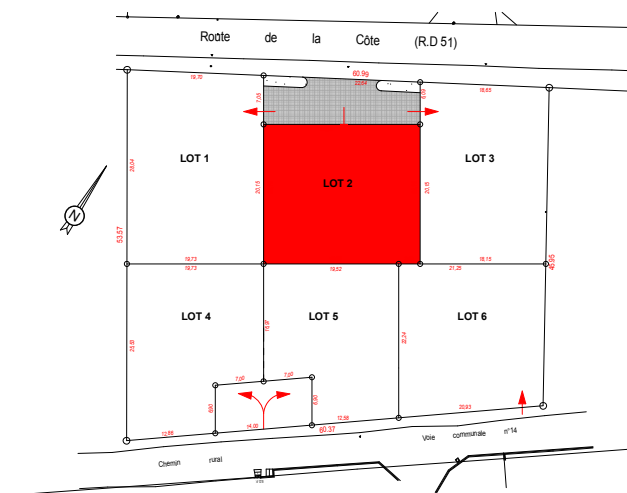

# PROJET ET REALISATION D'UN LOTISSEMENT DE 6 LOTS "LES CHAMPS DE LA COTE" ROUTE DE LA COTE 74 270 MENTHONNEX SOUS CLERMONT

## LOT 2

### PLAN DE REPERAGE

ECHELLE : 1/250ème