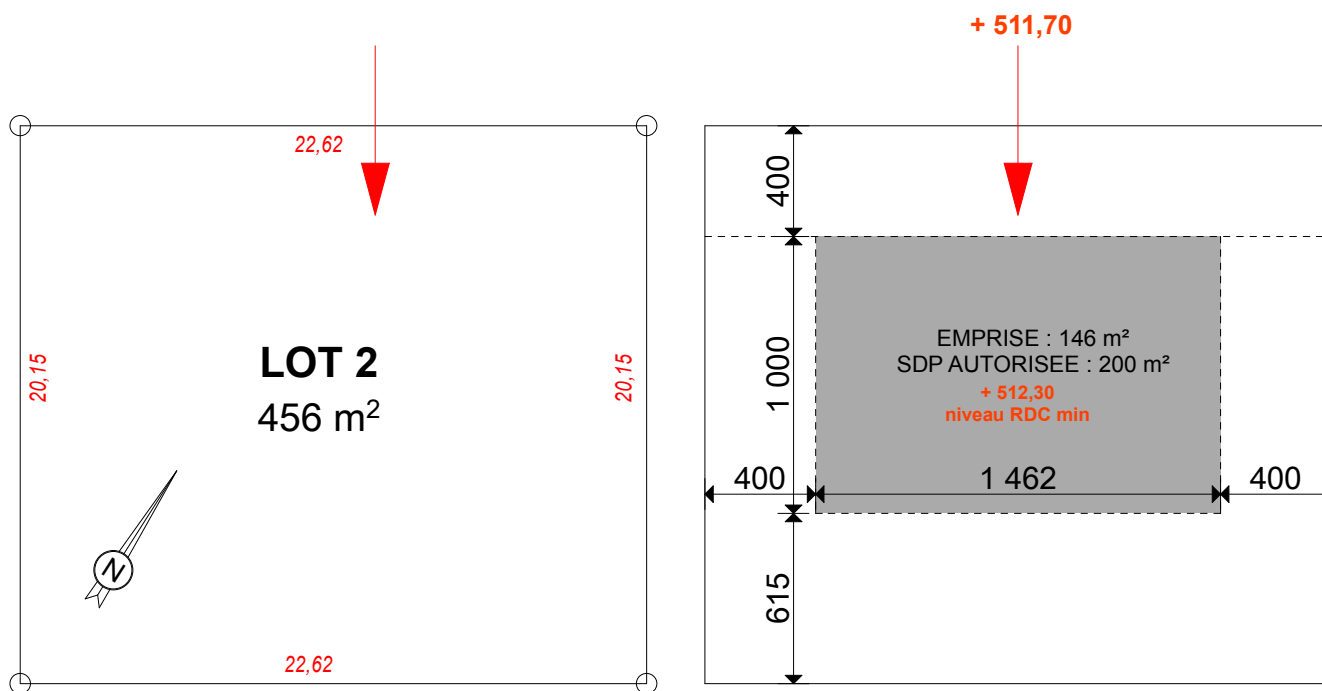

# PROJET ET REALISATION D'UN LOTISSEMENT DE 6 LOTS "LES CHAMPS DE LA COTE" ROUTE DE LA COTE 74 270 MENTHONNEX SOUS CLERMONT

## LOT 2

### PLAN DE REPERAGE

ECHELLE : 1/250ème