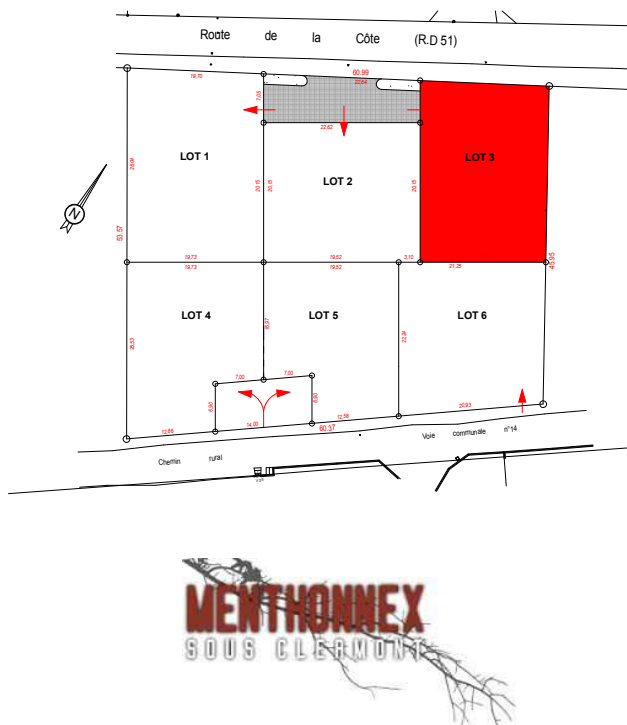

# PROJET ET REALISATION D'UN LOTISSEMENT DE 6 LOTS "LES CHAMPS DE LA COTE" ROUTE DE LA COTE 74 270 MENTHONNEX SOUS CLERMONT

## LOT 3

### PLAN DE REPERAGE

ECHELLE : 1/250ème

LEGENDE

Entrée de principe