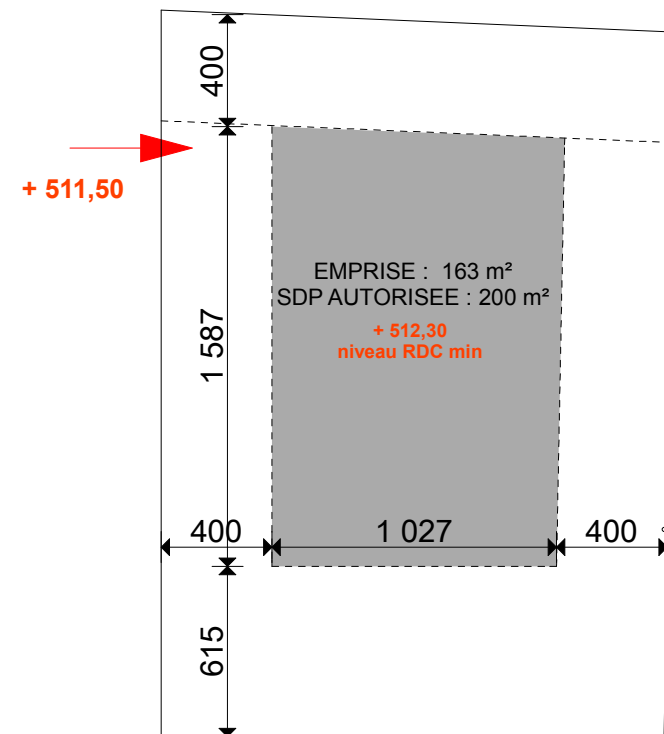

# PROJET ET REALISATION D'UN LOTISSEMENT DE 6 LOTS "LES CHAMPS DE LA COTE" ROUTE DE LA COTE 74 270 MENTHONNEX SOUS CLERMONT

## LOT 3

### PLAN DE REPERAGE

ECHELLE : 1/250ème

LEGENDE

Entrée de principe