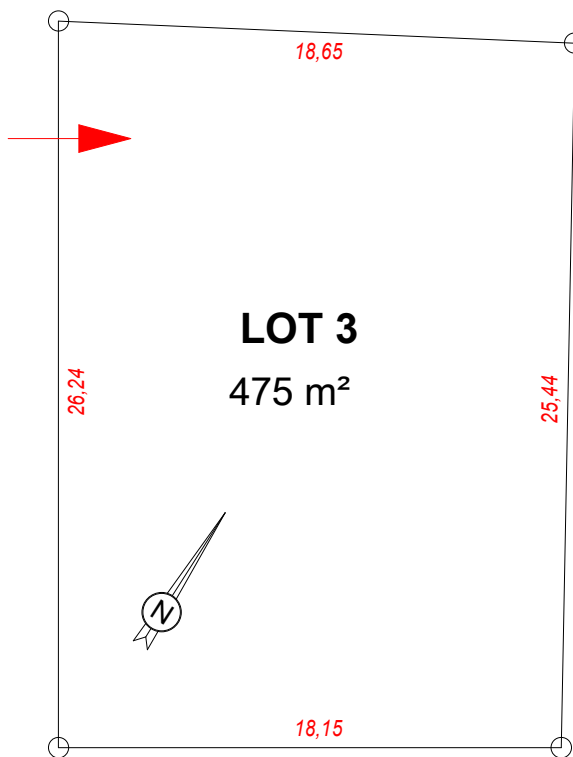

# PROJET ET REALISATION D'UN LOTISSEMENT DE 6 LOTS "LES CHAMPS DE LA COTE" ROUTE DE LA COTE 74 270 MENTHONNEX SOUS CLERMONT

## LOT 3

### PLAN DE REPERAGE

ECHELLE : 1/250ème

LEGENDE

Entrée de principe