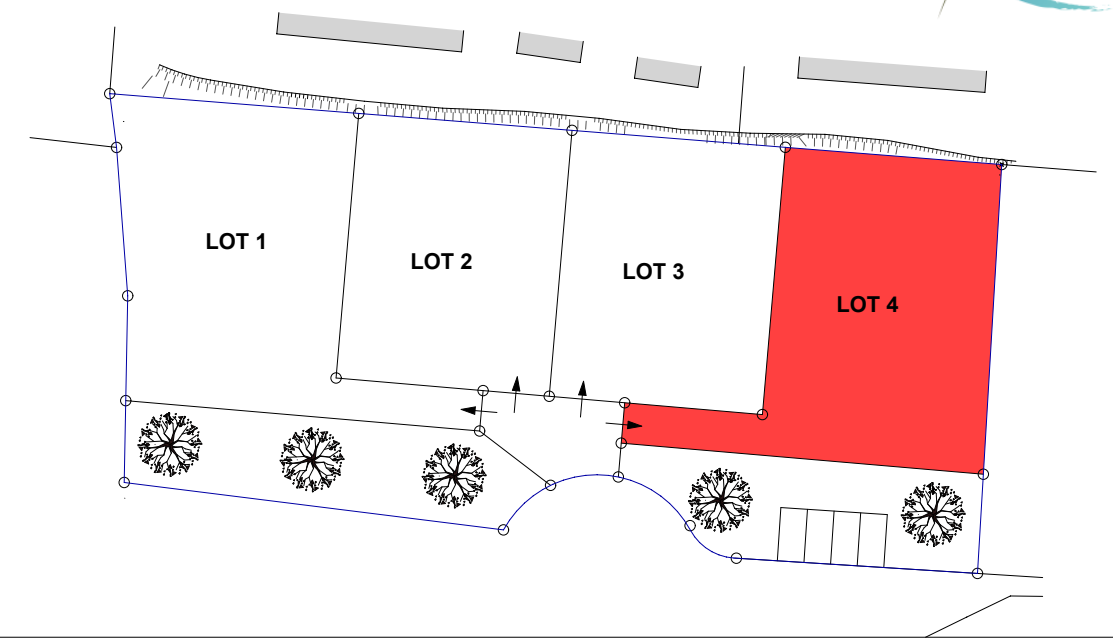

MAITRE D'OUVRAGE

**LOT 4**  
**650 m<sup>2</sup>**

PLAN DE REPERAGE

**PROJET ET REALISATION  
D'UN LOTISSEMENT DE 4 LOTS  
"LES LOEX"**

**IMPASSE DES TERRETS  
74570 THORENS GLIERES**

**LEGENDE**

657,96

" Plan non contractuel avant remise des plans définitifs après travaux "