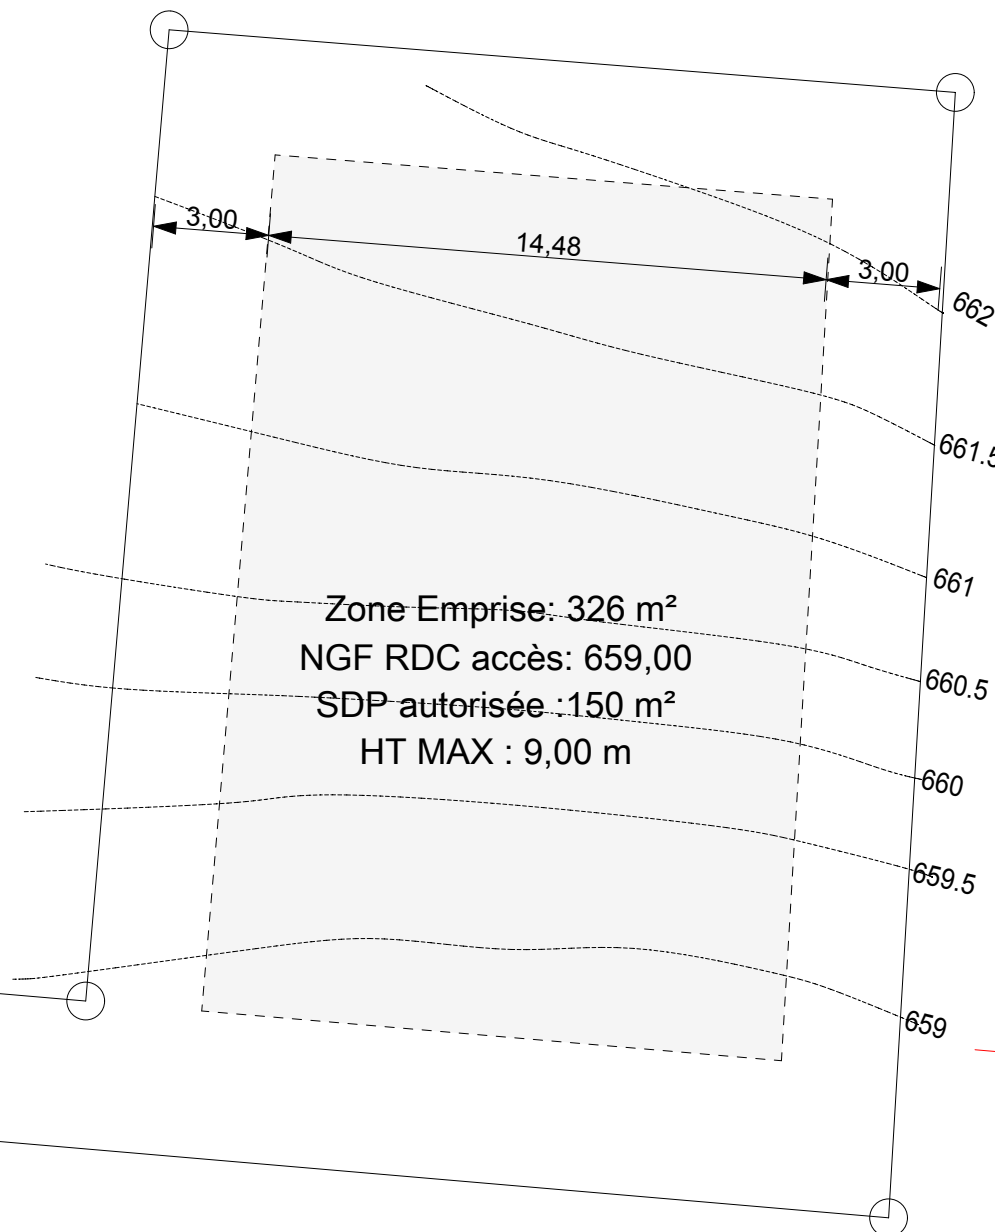

MAITRE D'OUVRAGE

**LOT 4**  
**650 m<sup>2</sup>**

PLAN DE REPERAGE

**PROJET ET REALISATION  
D'UN LOTISSEMENT DE 4 LOTS  
"LES LOEX"**

**IMPASSE DES TERRETS  
74570 THORENS GLIERES**

**LEGENDE**

657,96

" Plan non contractuel avant remise des plans définitifs après travaux "