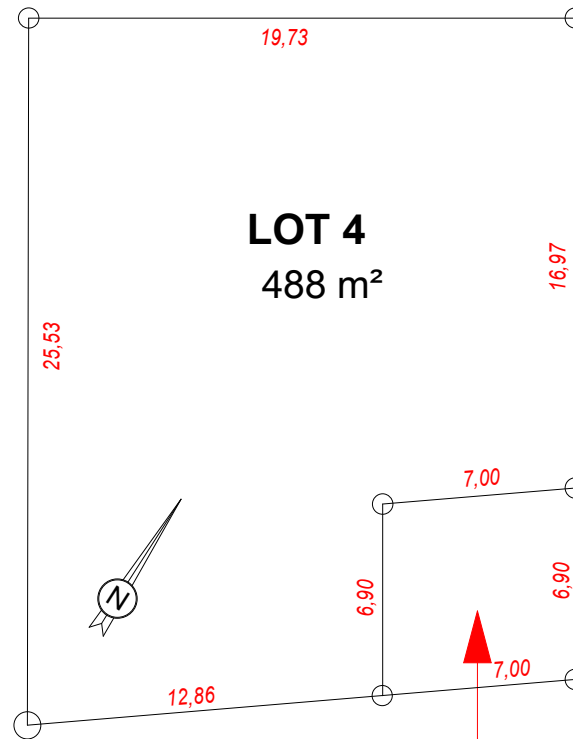

PROJET ET REALISATION D'UN LOTISSEMENT DE 6 LOTS "LES CHAMPS DE LA COTE" ROUTE DE LA COTE 74 270 MENTHONNEX SOUS CLERMONT

LOT 4

PLAN DE REPERAGE

ECHELLE : 1/250ème

LEGENDE

Entrée de principe

Zone Accès