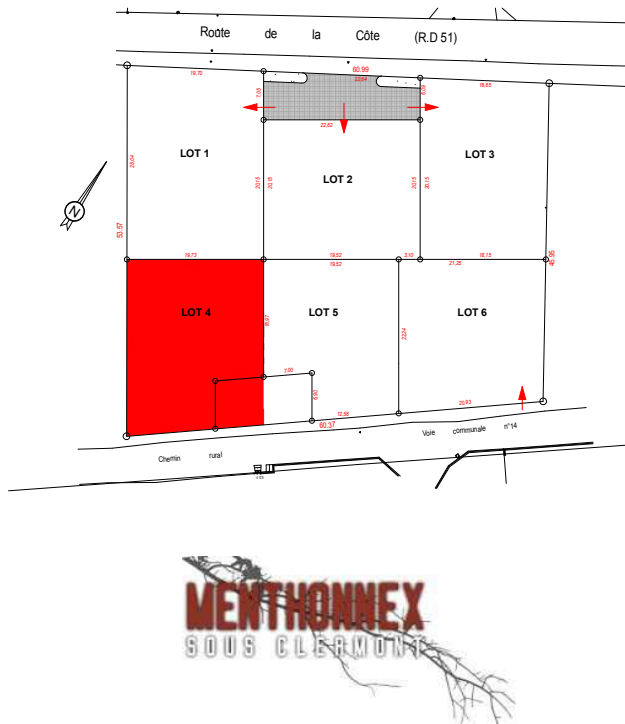

PROJET ET REALISATION D'UN LOTISSEMENT DE 6 LOTS "LES CHAMPS DE LA COTE" ROUTE DE LA COTE 74 270 MENTHONNEX SOUS CLERMONT

LOT 4

PLAN DE REPERAGE

ECHELLE : 1/250ème

LEGENDE

Entrée de principe

Zone Accès