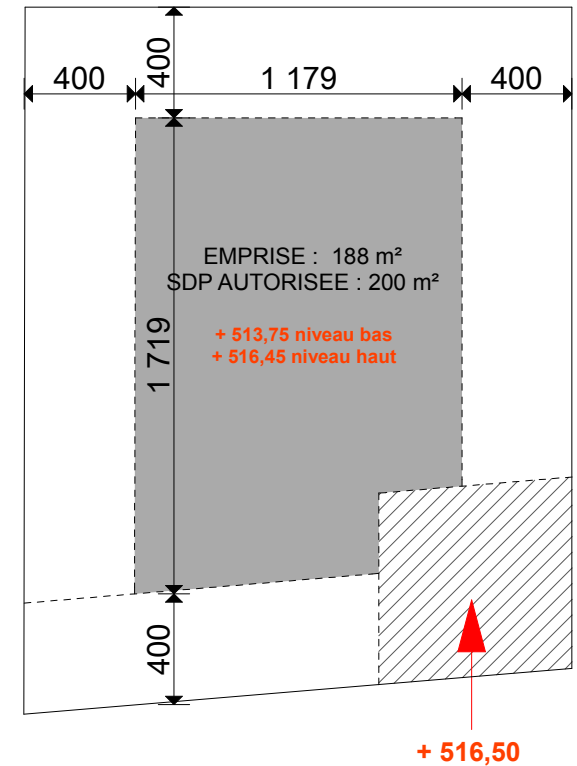

PROJET ET REALISATION D'UN LOTISSEMENT DE 6 LOTS "LES CHAMPS DE LA COTE" ROUTE DE LA COTE 74 270 MENTHONNEX SOUS CLERMONT

LOT 4

PLAN DE REPERAGE

ECHELLE : 1/250ème

LEGENDE

Entrée de principe

Zone Accès