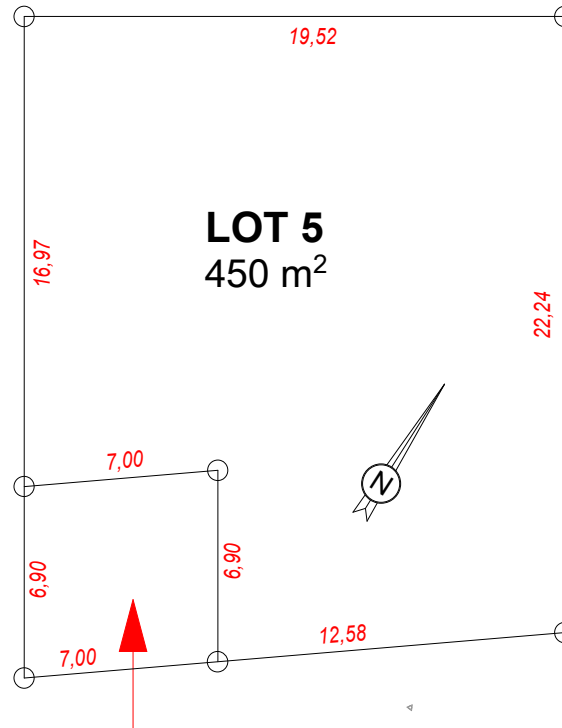

# PROJET ET REALISATION D'UN LOTISSEMENT DE 6 LOTS "LES CHAMPS DE LA COTE" ROUTE DE LA COTE 74 270 MENTHONNEX SOUS CLERMONT

## LOT 5

### PLAN DE REPERAGE

ECHELLE : 1/250ème

### LEGENDE

Entrée de principe

Zone Accès