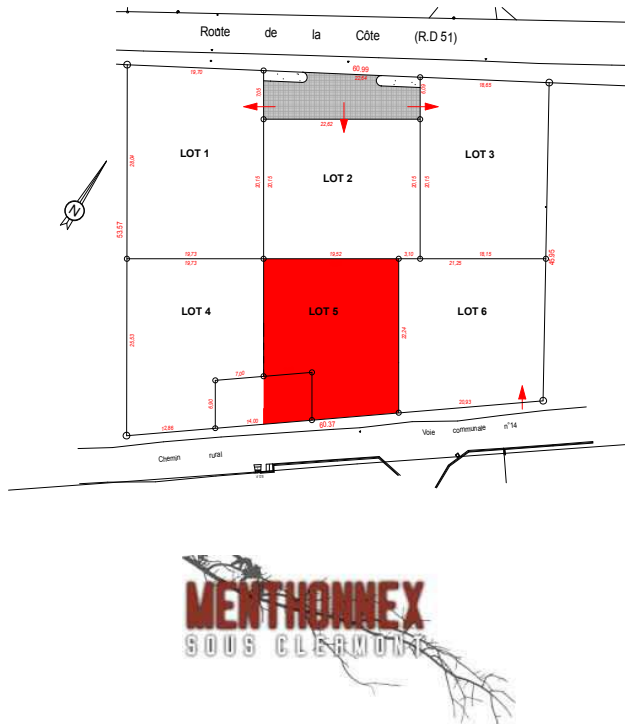

# PROJET ET REALISATION D'UN LOTISSEMENT DE 6 LOTS "LES CHAMPS DE LA COTE" ROUTE DE LA COTE 74 270 MENTHONNEX SOUS CLERMONT

## LOT 5

### PLAN DE REPERAGE

ECHELLE : 1/250ème

### LEGENDE

Entrée de principe

Zone Accès