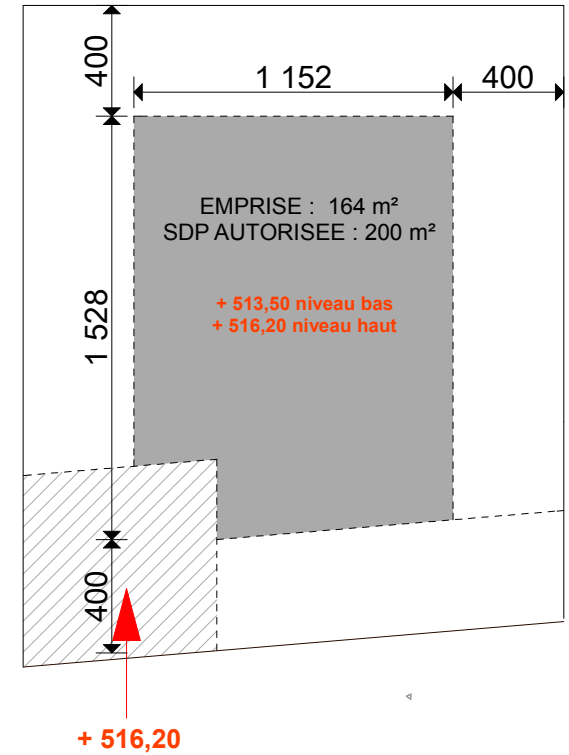

# PROJET ET REALISATION D'UN LOTISSEMENT DE 6 LOTS "LES CHAMPS DE LA COTE" ROUTE DE LA COTE 74 270 MENTHONNEX SOUS CLERMONT

## LOT 5

### PLAN DE REPERAGE

ECHELLE : 1/250ème