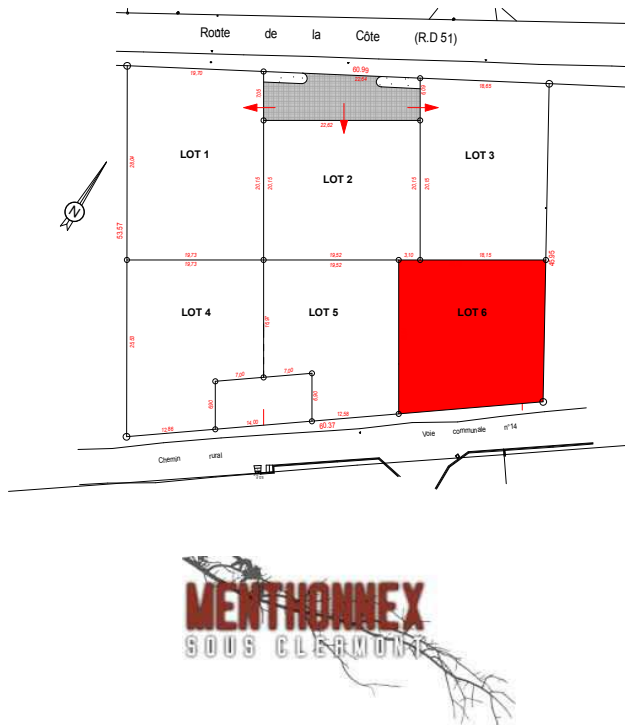

# PROJET ET REALISATION D'UN LOTISSEMENT DE 6 LOTS "LES CHAMPS DE LA COTE" ROUTE DE LA COTE 74 270 MENTHONNEX SOUS CLERMONT

## LOT 6

### PLAN DE REPERAGE

ECHELLE : 1/250ème

LEGENDE

Entrée de principe