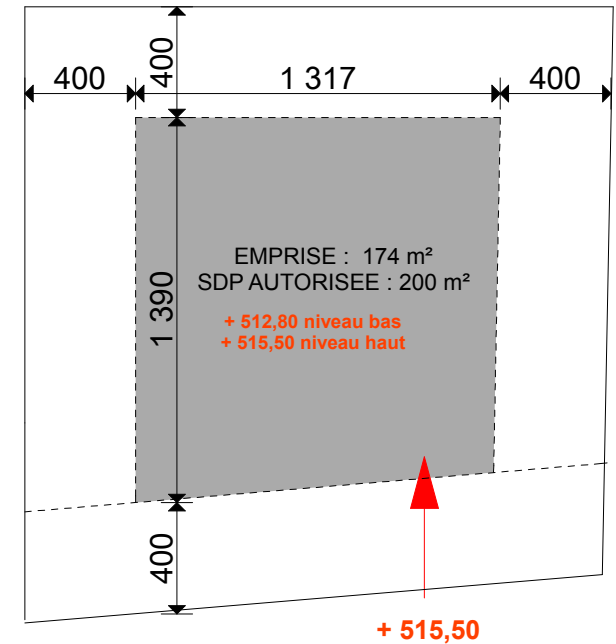

# PROJET ET REALISATION D'UN LOTISSEMENT DE 6 LOTS "LES CHAMPS DE LA COTE" ROUTE DE LA COTE 74 270 MENTHONNEX SOUS CLERMONT

## LOT 6

### PLAN DE REPERAGE

ECHELLE : 1/250ème

LEGENDE

Entrée de principe