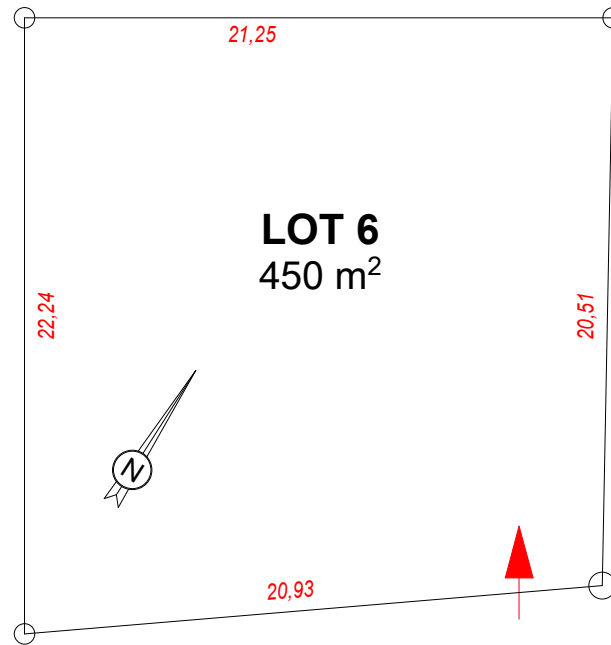

# PROJET ET REALISATION D'UN LOTISSEMENT DE 6 LOTS "LES CHAMPS DE LA COTE" ROUTE DE LA COTE 74 270 MENTHONNEX SOUS CLERMONT

## LOT 6

### PLAN DE REPERAGE

ECHELLE : 1/250ème

LEGENDE

Entrée de principe