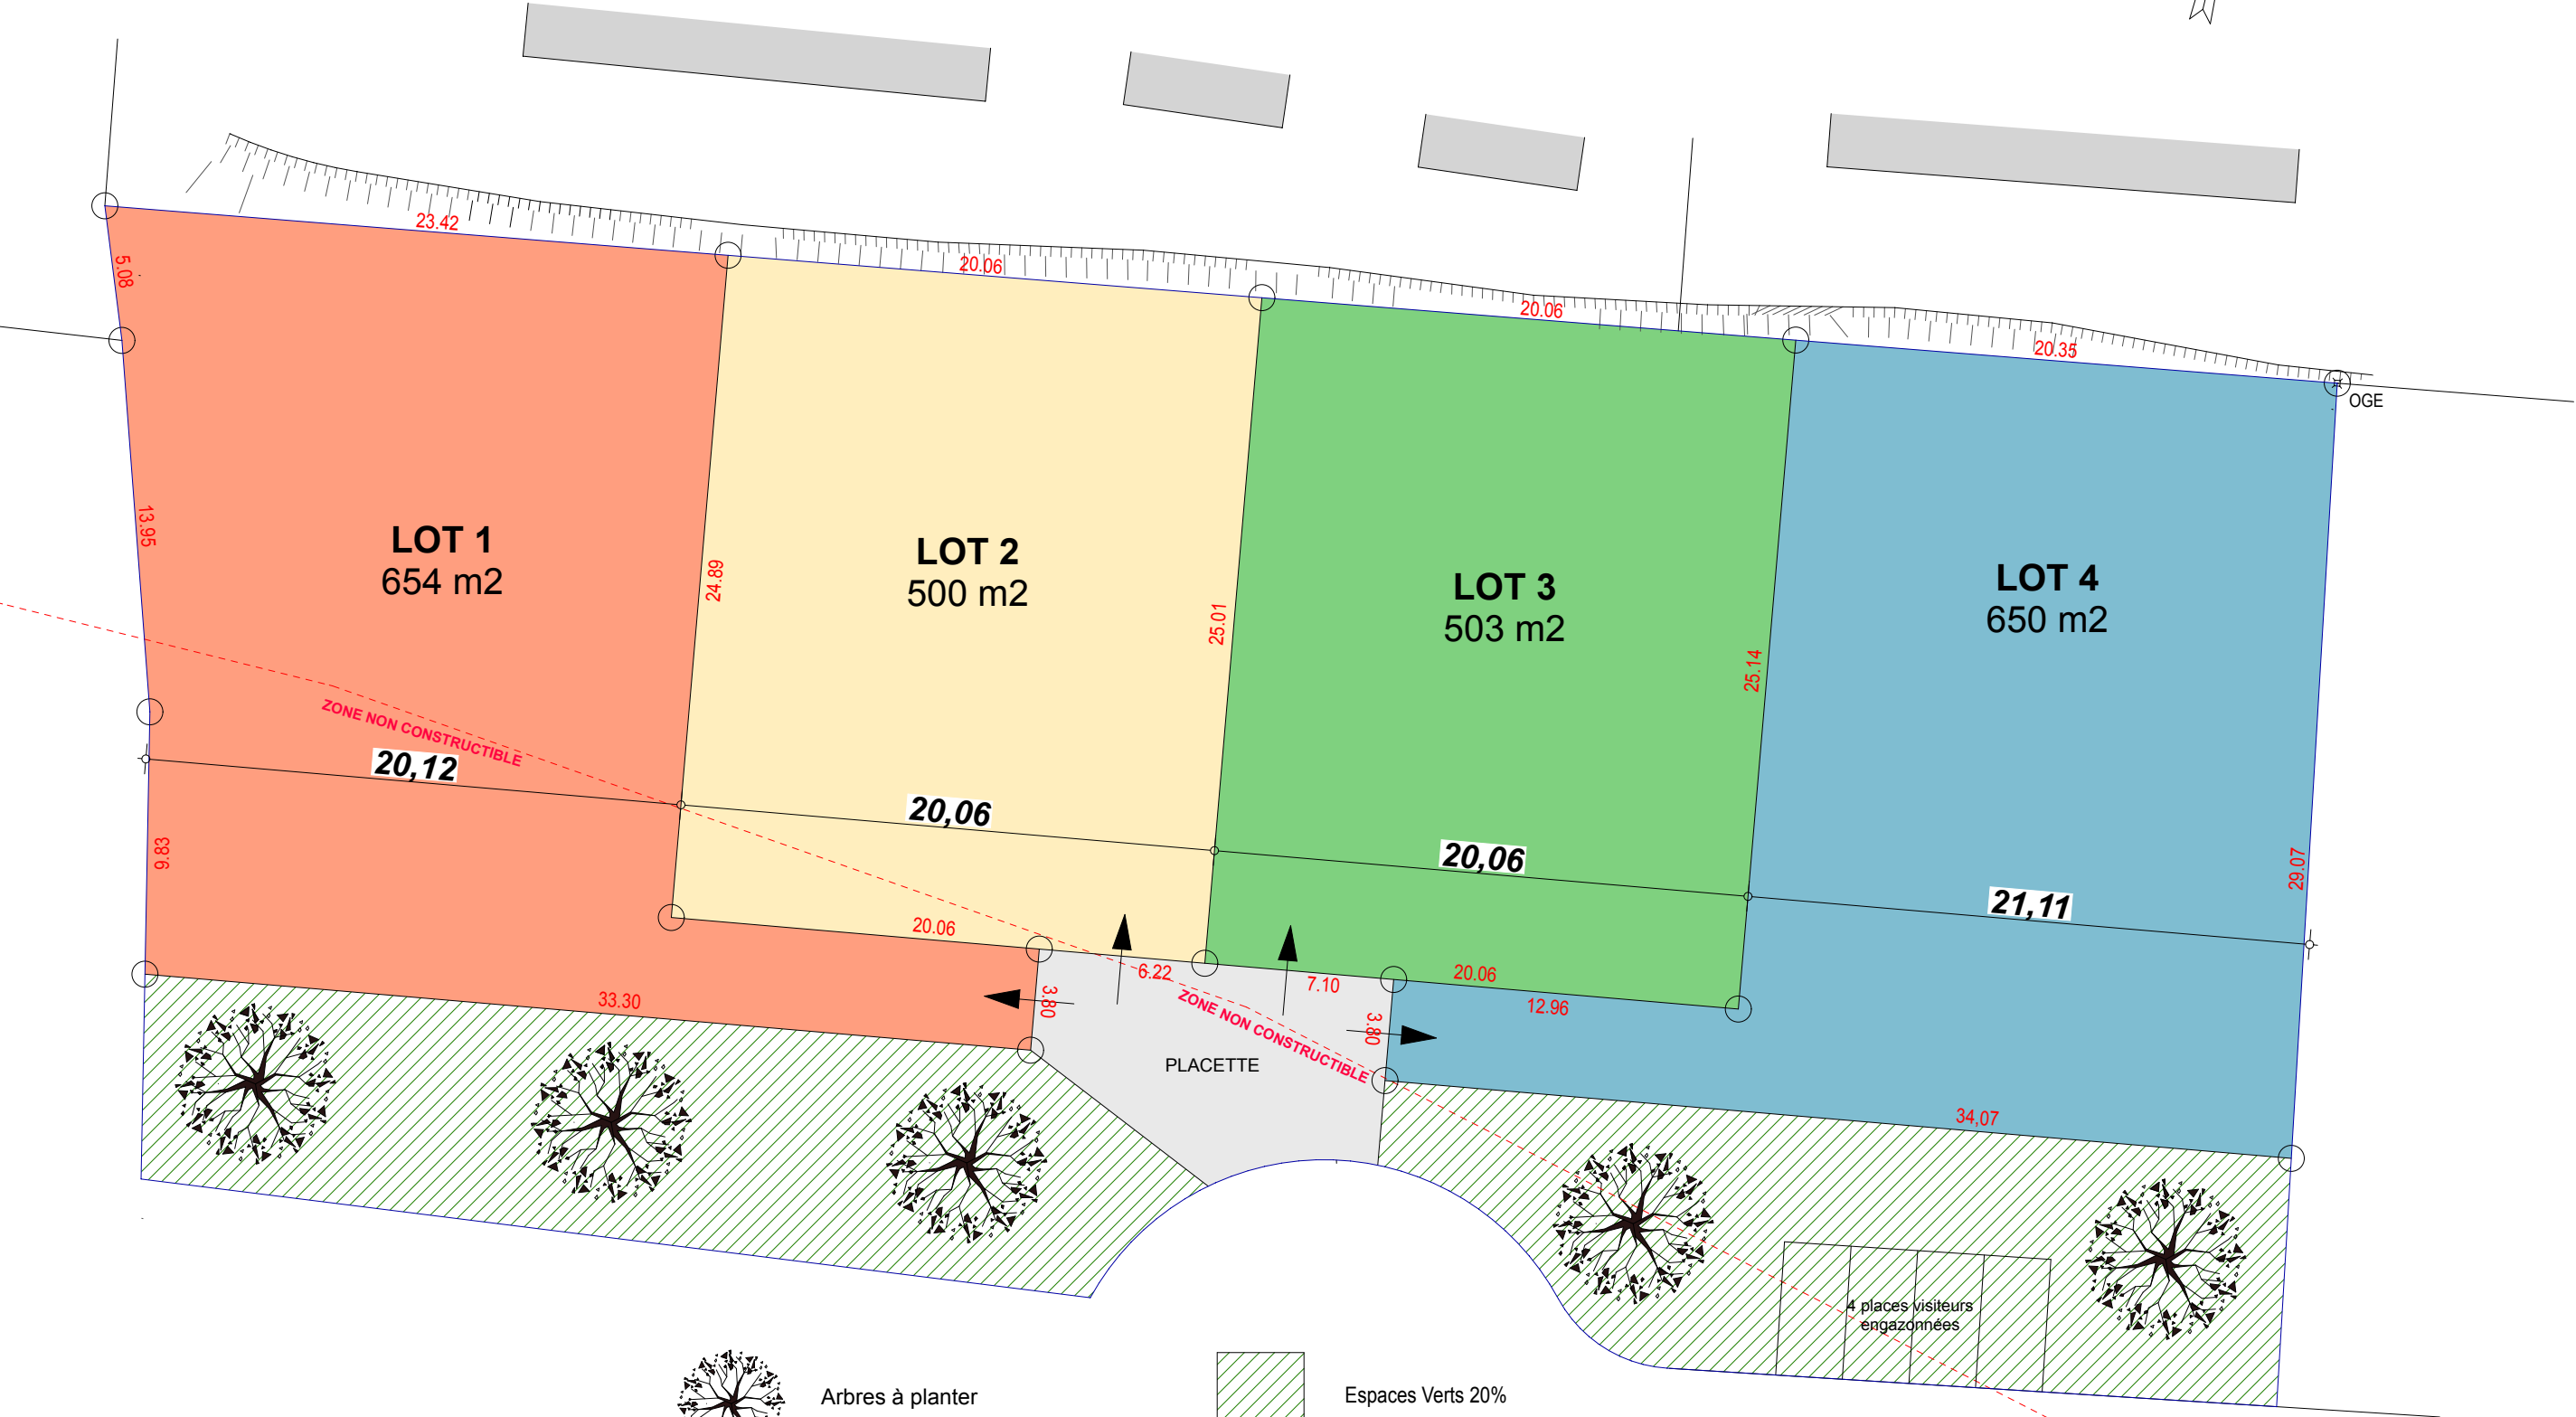

PROJET ET REALISATION D'UN LOTISSEMENT DE 4 LOTS "LES LOEX"

IMPASSE DES TERRETS
74570 THORENS GLIERES

Arbres à planter

----- ZONE NON CONSTRUCTIBLE

Espaces Verts 20%

Accès terrain

Entrée