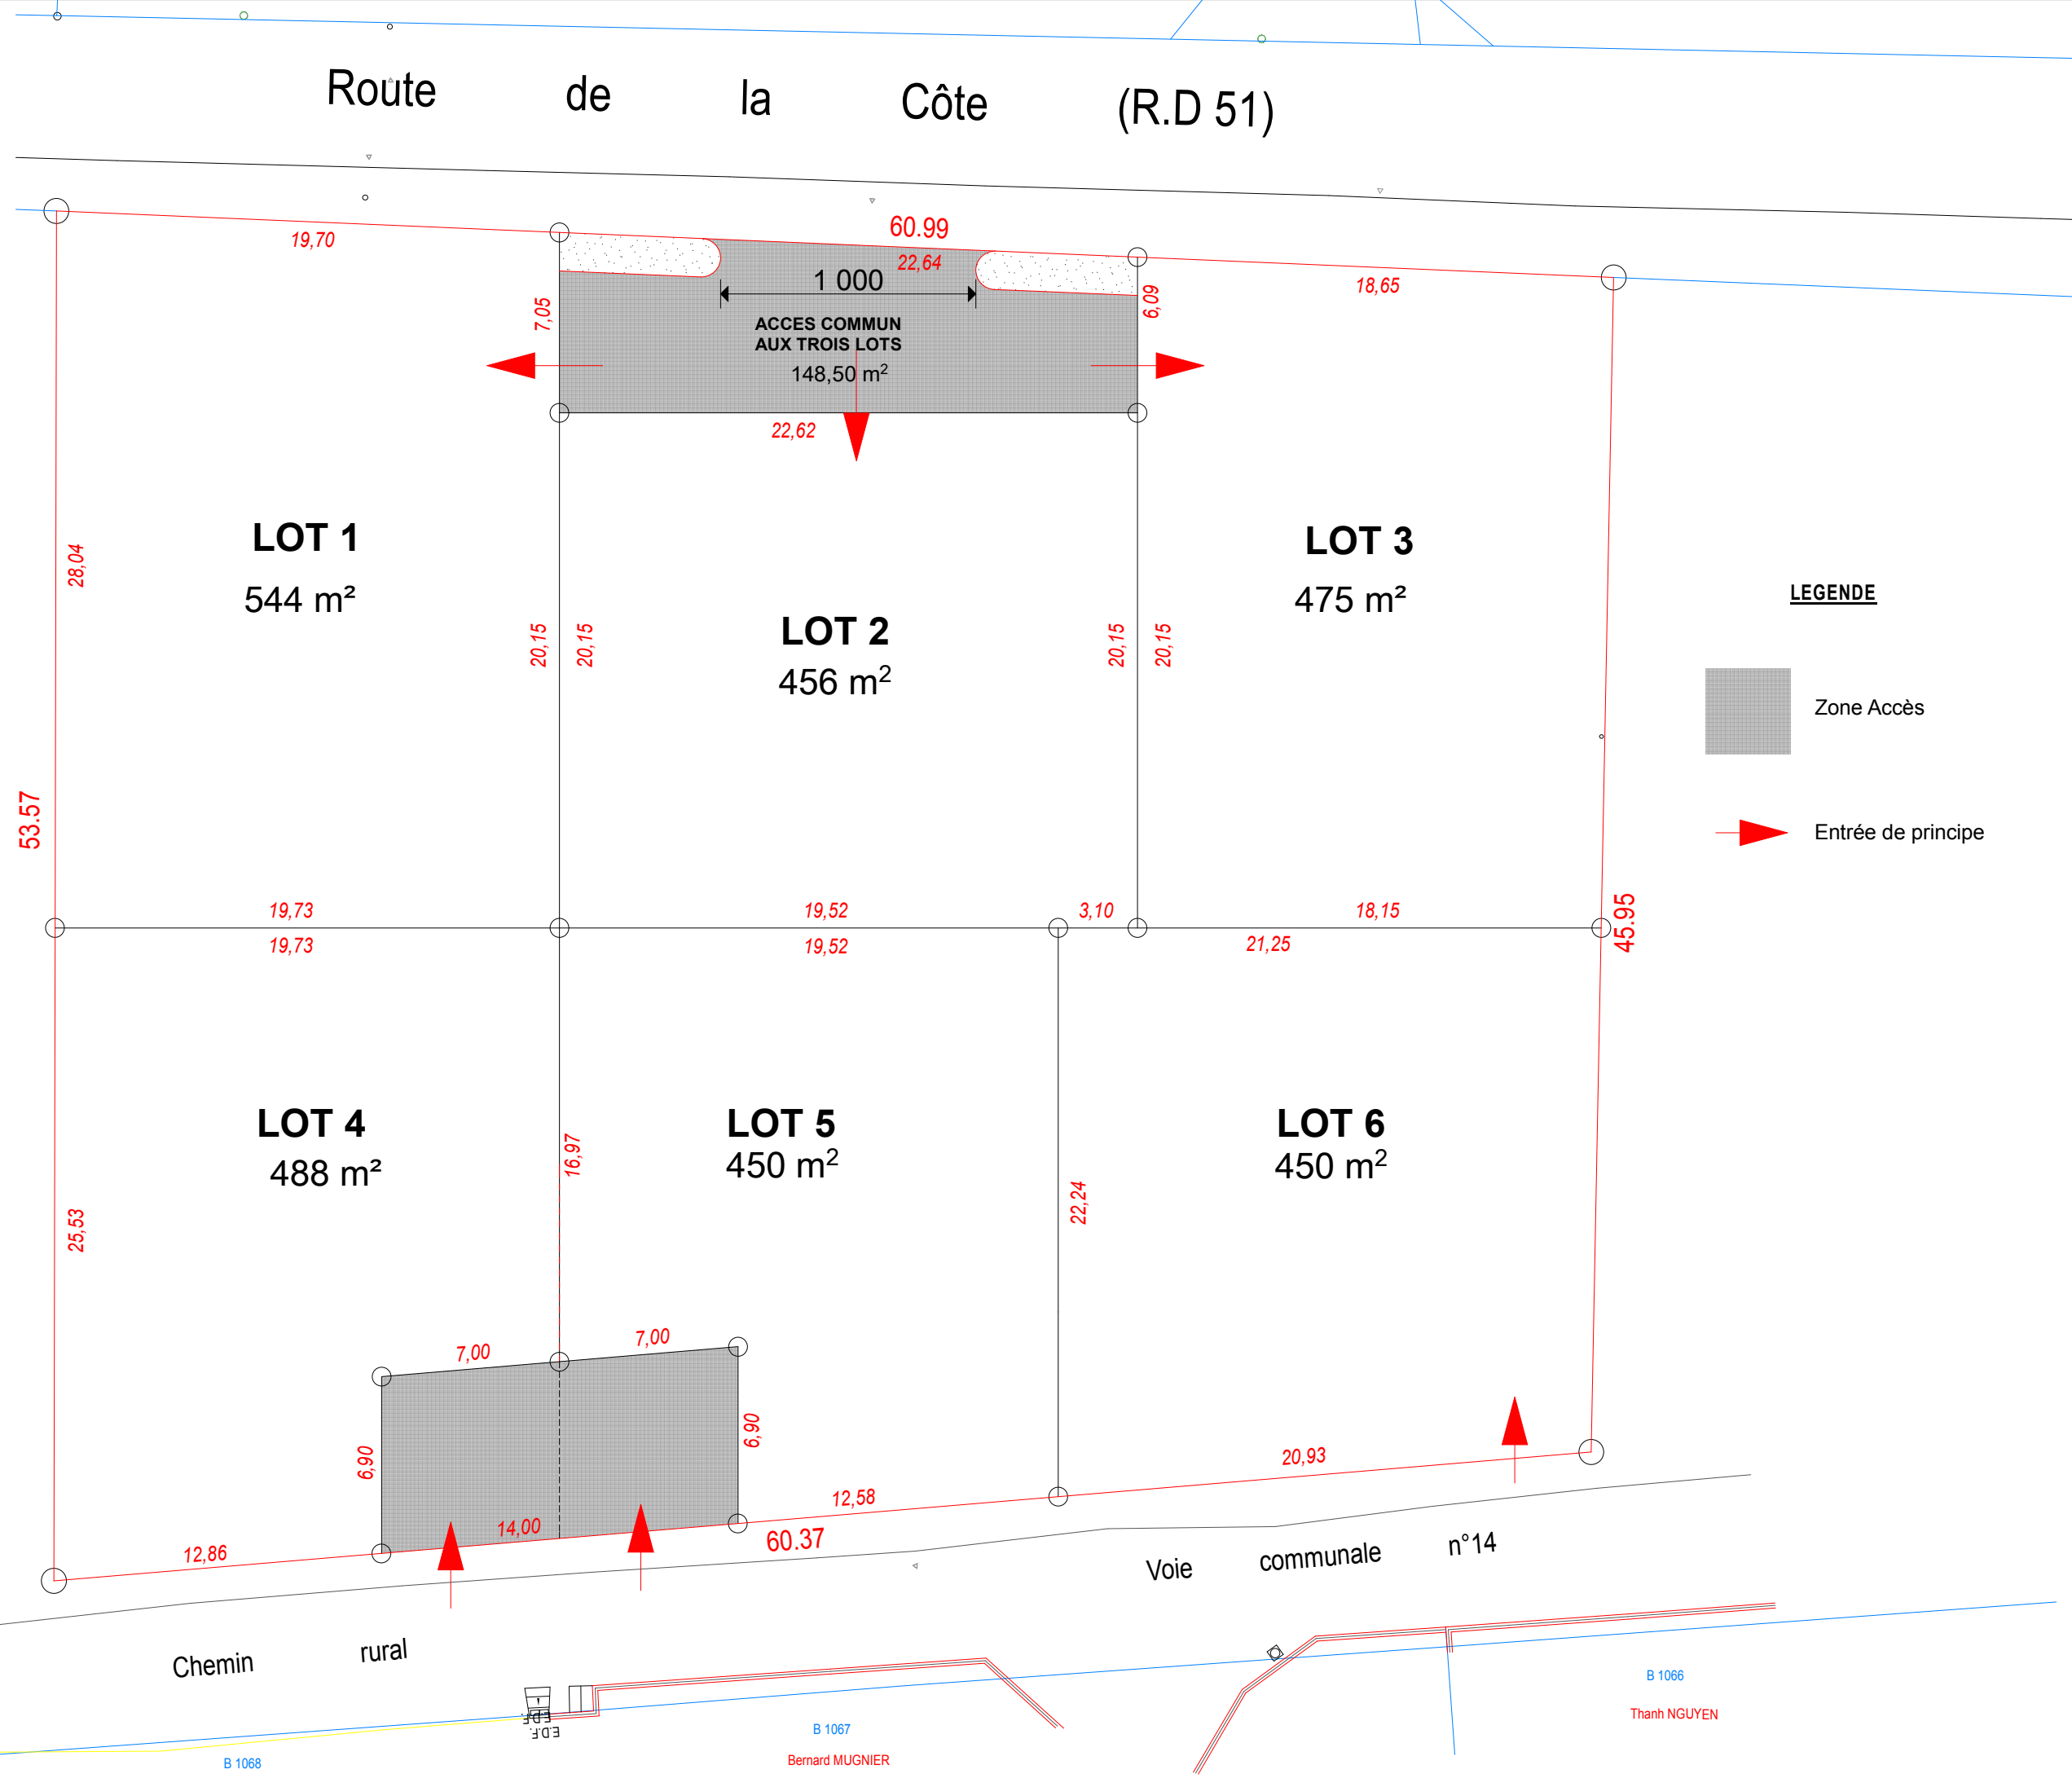

PLAN PARCELLAIRE

Ech : 1/250 ème

Route de la Côte (R.D 51)

LEGENDE

Zone Accès

Entrée de principe

Chemin rural

Voie communale n°14

B 1068

EDF

B 1067
Bernard MUGNIER

B 1066

Thanh NGUYEN